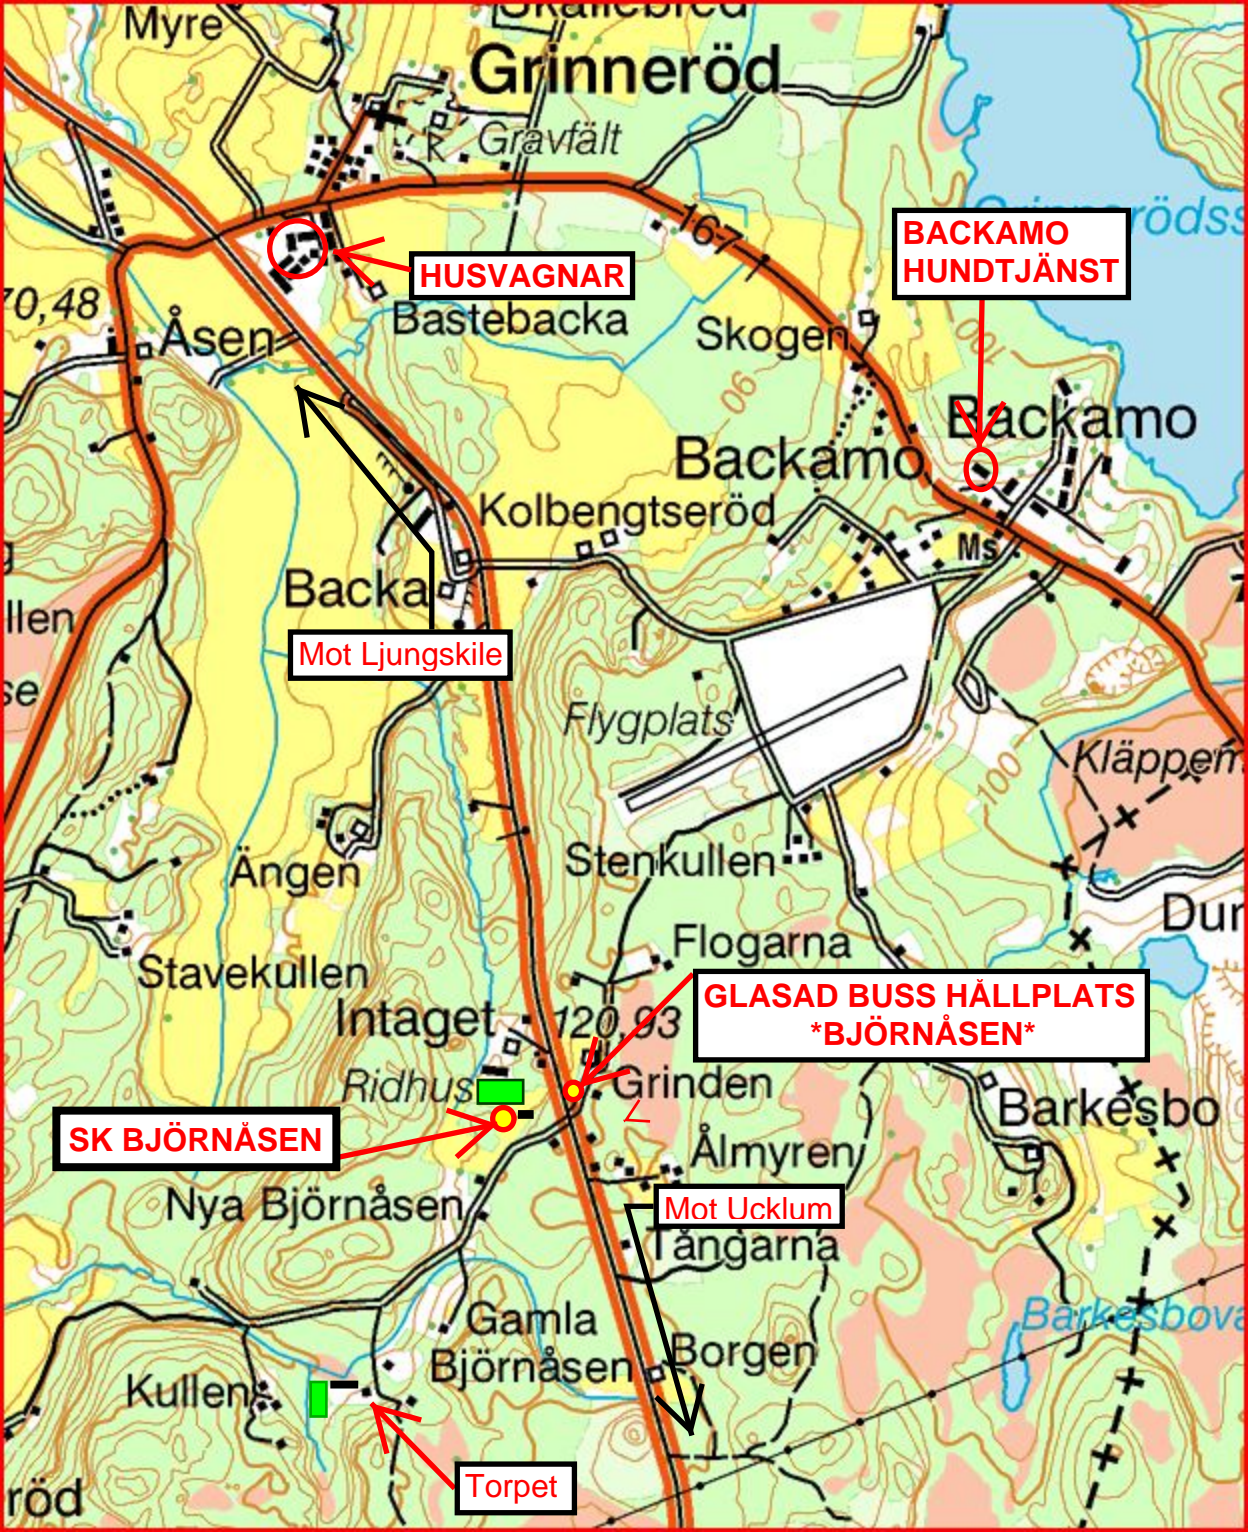

SHELL

BELLA MARE

TURISTHOTELLET

ICA

BACKAMO
HUNDTJÄNST

SK BJÖRNÅSEN

GLASAD BUSS
HÅLLPLATS

E6

167

HUSVAGNAR

**BACKAMO
HUNDTJÄNST**

Mot Ljungskile

**GLASAD BUSS HÄLLPLATS
*BJÖRNÅSEN***

SK BJÖRNÅSEN

Mot Ucklum

Torpet